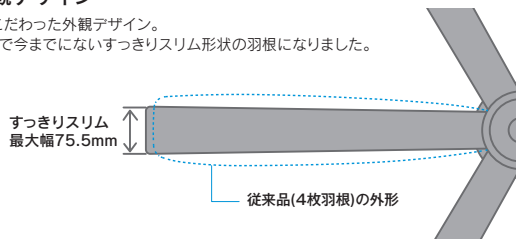

[4枚羽根の場合]

大きな風が断続的に届く
= しっかり風を肌に感じる

[6枚羽根の場合]

小さな風が連続的に届く
= より肌にあたる感触はソフト

風量は
同じ

シャープな外觀デザイン

直線的なラインにこだわった外觀デザイン。
6枚羽根にすることで今までにないすっきりスリム形状の羽根になりました。

器具本体[直付]	器具本体[パイプ吊り]
WF 237 ¥78,800 (税抜き)	WF 239 ¥78,800 (税抜き)
樹脂(白色) 羽根:樹脂(白色) 巾φ1,200 高271 4.0kg リズム回転・風向切替 直付専用 電動昇降装置対応型(組合せ条件付) 調光器不可 25VA(100V)	樹脂(白色) 羽根:樹脂(白色) 巾φ1,200 高367 4.3kg リズム回転・風向切替 傾斜天井対応35度: 延長パイプWF 732~736使用時 傾斜天井対応25度: 延長パイプWF 731使用時 電動昇降装置対応型(組合せ条件付) 調光器不可 25VA(100V)
簡易結線型 付属赤外線リモコン →P.952	簡易結線型 付属赤外線リモコン →P.952