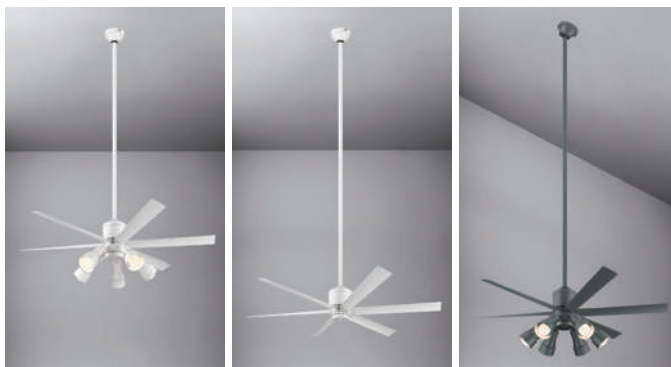

WF 239+WF 278LC
合計 ¥155,800(税抜き)

WF 249+WF 279LC
合計 ¥164,800(税抜き)

WF 239+WF 278PC
合計 ¥158,300(税抜き)

WF 249+WF 279PC
合計 ¥167,800(税抜き)

WF 239+WF 267LC+WF 733

[実例番号C12700_J08K]

組み合わせ例

WF 239+WF 267LC+WF 731 合計 ¥180,200(税抜き) WF 249+WF 738 合計 ¥84,700(税抜き)
 WF 239+WF 267PC+WF 731 合計 ¥183,200(税抜き) WF 249+WF 269LC+WF 739 合計 ¥182,200(税抜き)
 WF 249+WF 269PC+WF 739 合計 ¥185,200(税抜き)