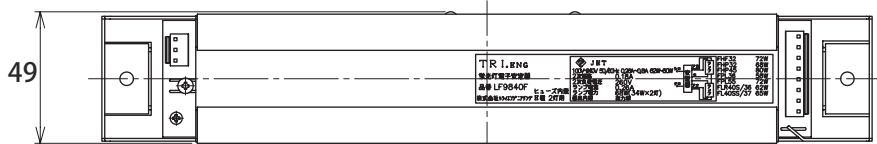

① ② ③ ④ ⑤ ⑥ ⑦ ⑧

A  
B  
C  
D  
E  
F

備考及び訂正

用途

40W型 2灯用

名称

インバータ安定器

図番