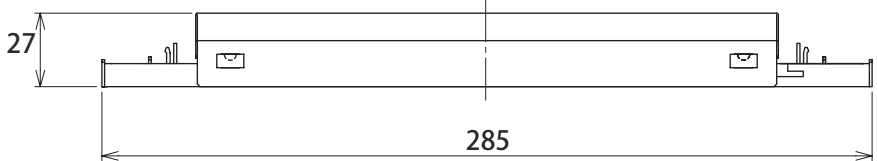

① ② ③ ④ ⑤ ⑥ ⑦ ⑧

A  
B  
C  
D  
E  
F

備考及び訂正

用途

40W型 2灯用

名称

インバータ安定器

図番